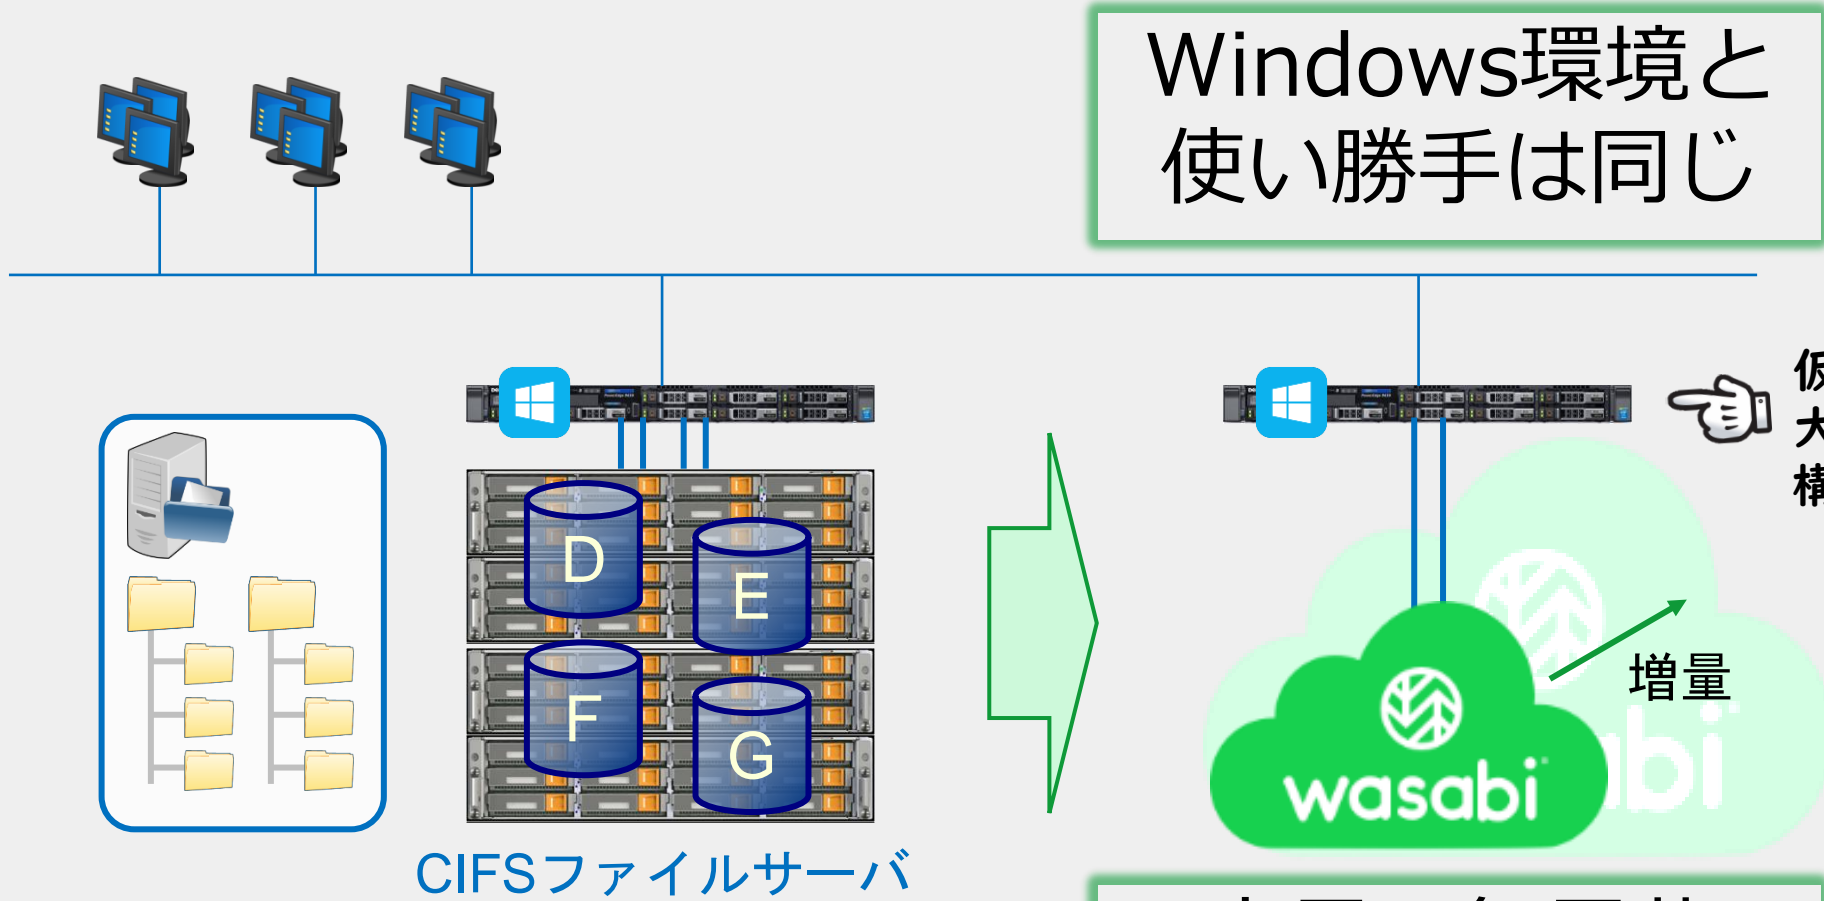

Windows環境と
使い勝手は同じ

仮想環境でも
大容量ストレージを
構築可能

容量は無尽蔵