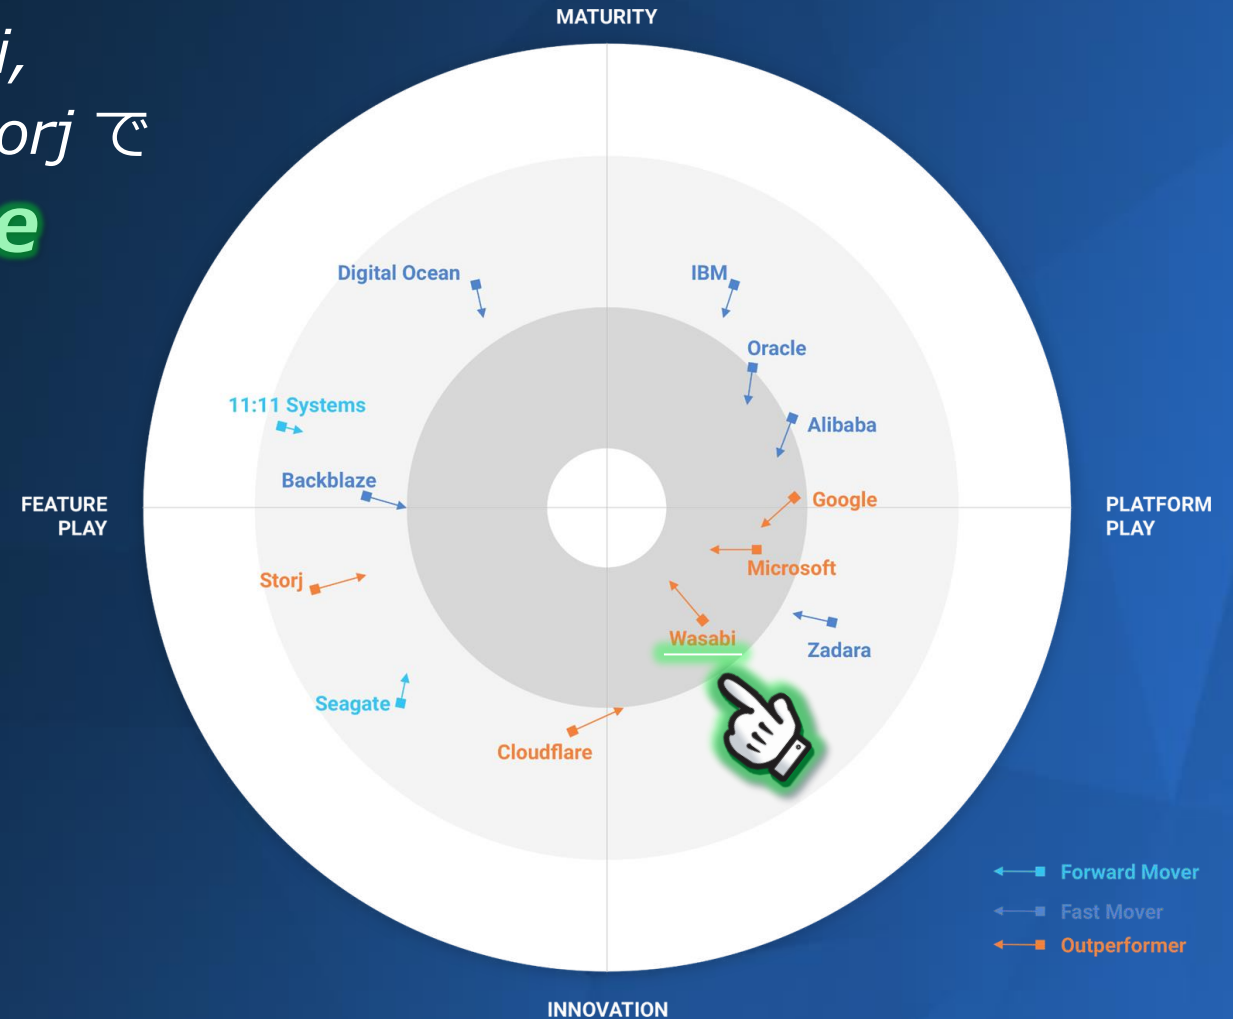

セキュリティ対策 障害対応 メンテナンス不要

GIGAOM レーダーレポート: Amazon S3の代替案

“注目すべきアウトパフォーマーは *Wasabi*, *Microsoft*, *Google*, *Cloudflare*, そして *Storj* である。 **Wasabi は Object storage pure-play のリーダーである。**

Wasabi の優位性:

Wasabi はシンプルで利便性が高く、分かりやすい価格設定で、想定外の費用がかからない S3 互換の高速ストレージサービスです。パートナーを重視し、パートナーネットワークを拡大し続けています。さらに、データ主権、ローカルニーズ、低レイテンシー、優れたパフォーマンスに対応可能で、多くのロケーションで利用できます。

[レポートを読む \(英語\)](#)

Wasabi Hot Cloud Storage

様々なアプリケーションに対応

無償の egress / API リクエスト

ご利用金額
容量 × 年数
のみ

ダウンロード
課金
 かかりません

APIアクセス
課金
 かかりません

Hyper Scaler
ハイパースケーラー
月額課金 (\$)