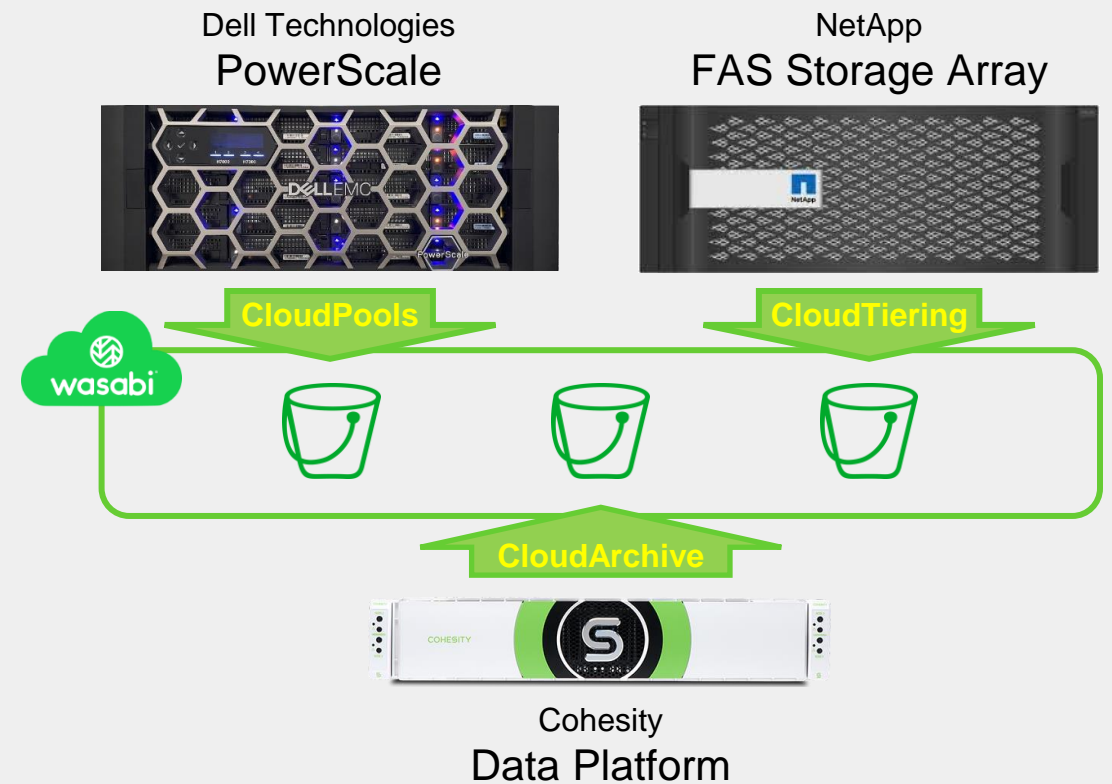

ユースケース：NAS アーカイビング

オンプレミス環境で運用されるファイルサーバ機器のデータのうちアクセスされないデータは何割くらい存在するでしょうか？
ハイエンドNASはCold Dataを判別し自動アーカイブする機能を持ち、大半のデータ（50-80%）をクラウドストレージにアーカイブすることで性能を犠牲にすることなくオンプレ機材のコストを大幅に削減することが可能です。