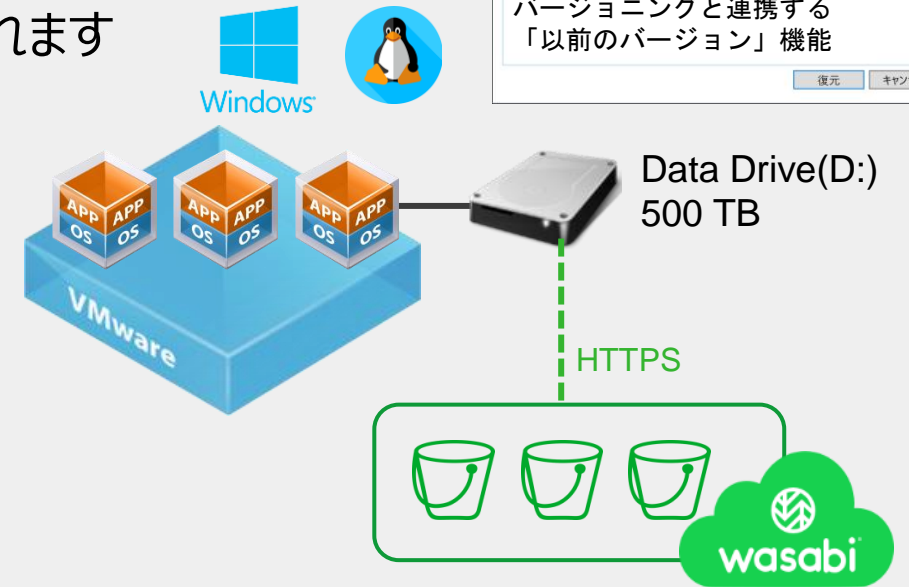

ハイブリッドクラウド
にすることで
コンパクトに構成可