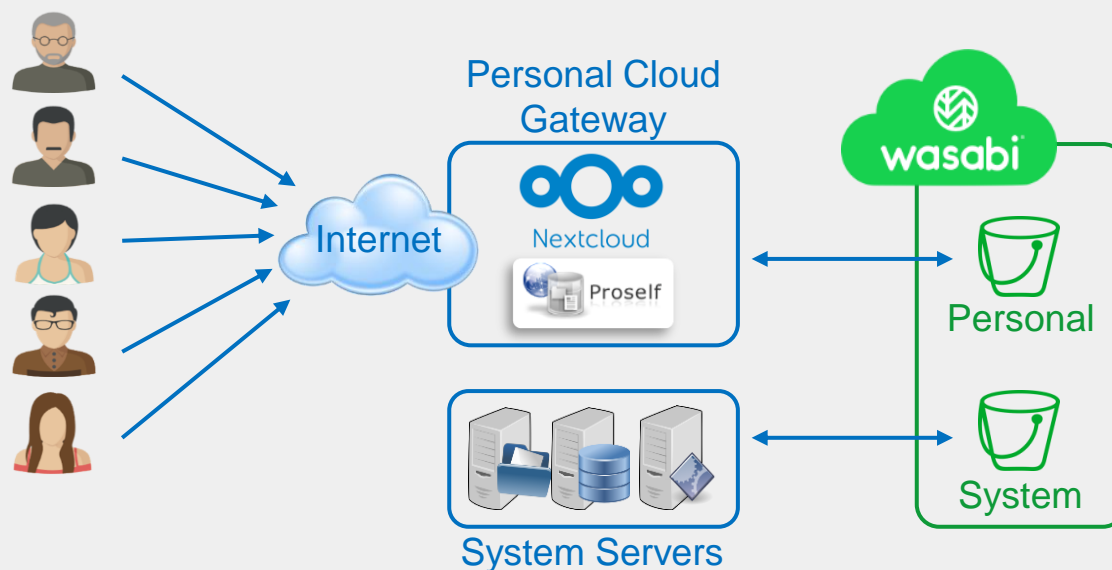

ユースケース： パーソナル オブジェクト との併用

Wasabi Object Cloud Storage を Personal Object Cloud と連携して
ご利用頂くことも可能です。 高速かつ信頼性の高いストレージリソースは、
共有してご利用頂くことでさらなるコストパフォーマンスの向上につながります。

ユーザ個々のストレージクラウド環境